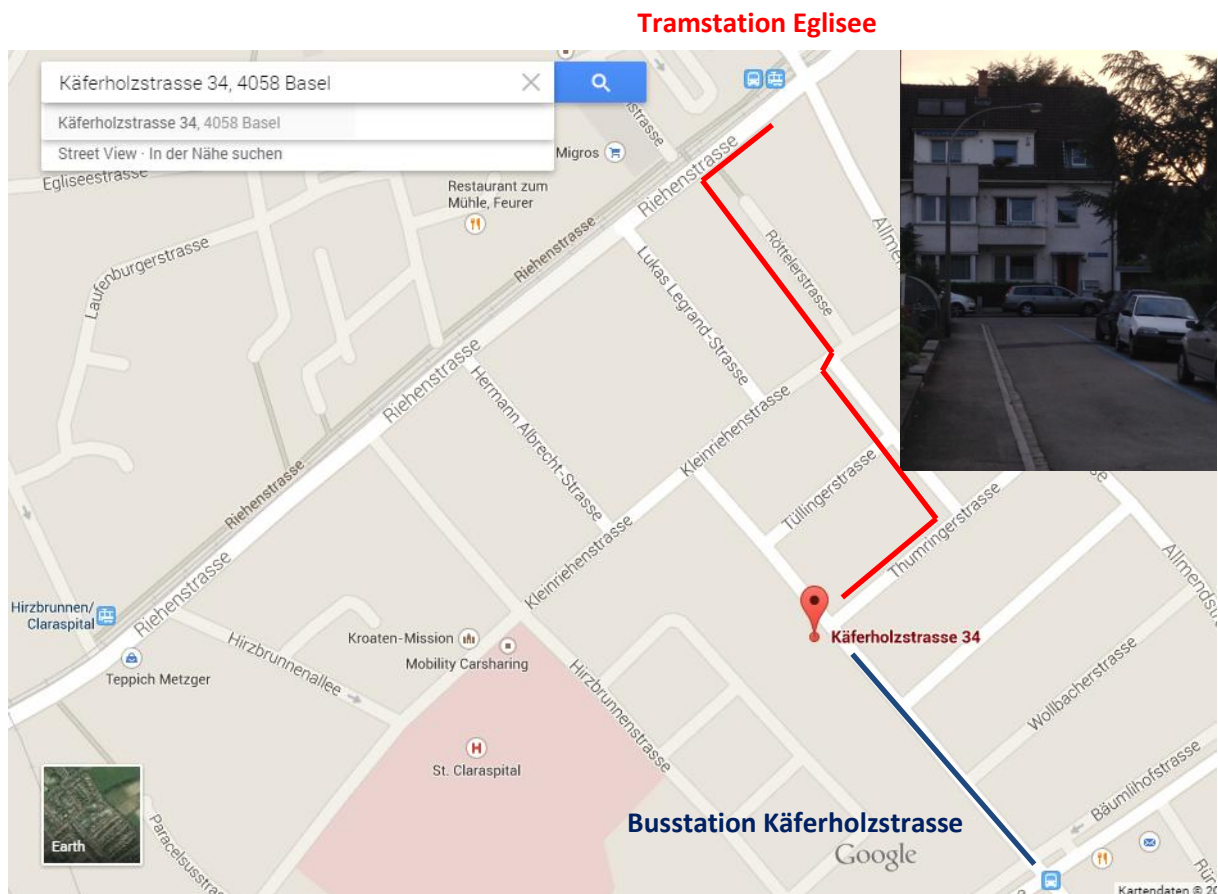

Kursraum Käferholzstrasse 34, 4058 Basel

Mit öffentlichem Verkehrsmittel:

- **Mit Tram Nr. 2 oder 6** bis Station Eglisee, dann zu Fuss ca. 6 Minuten, 450 m.
- **Mit Bus Nr. 31 oder 32 oder 34 oder 42** bis Station Käferholzstrasse, dann zu Fuss ca. 3 Minuten, 210 m.

Fahrräder können vor die Garageneinfahrt gestellt werden.

Autos können in den Quartierstrassen (blaue Zone) oder auf dem Parkplatz (mit Gebühr) bei der Tramhaltstelle Eglisee parkiert werden.